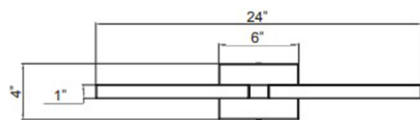

24" Slim Rotatable Vanity Lights

A.

24"(W) x 4"(H)

B.

24"(W) x 4"(H)

C.

24"(W) x 4"(H)

Wattage