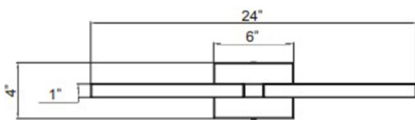

24" Slim Rotatable Vanity Lights

A.

24"(W) x 4"(H)

B.

24"(W) x 4"(H)

C.

24"(W) x 4"(H)

Wattage