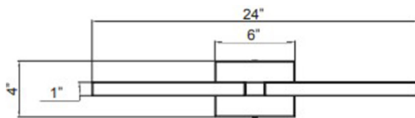

24" Slim Rotatable Vanity Lights

A.

24"(W) x 4"(H)

B.

24"(W) x 4"(H)

C.

24"(W) x 4"(H)

Wattage